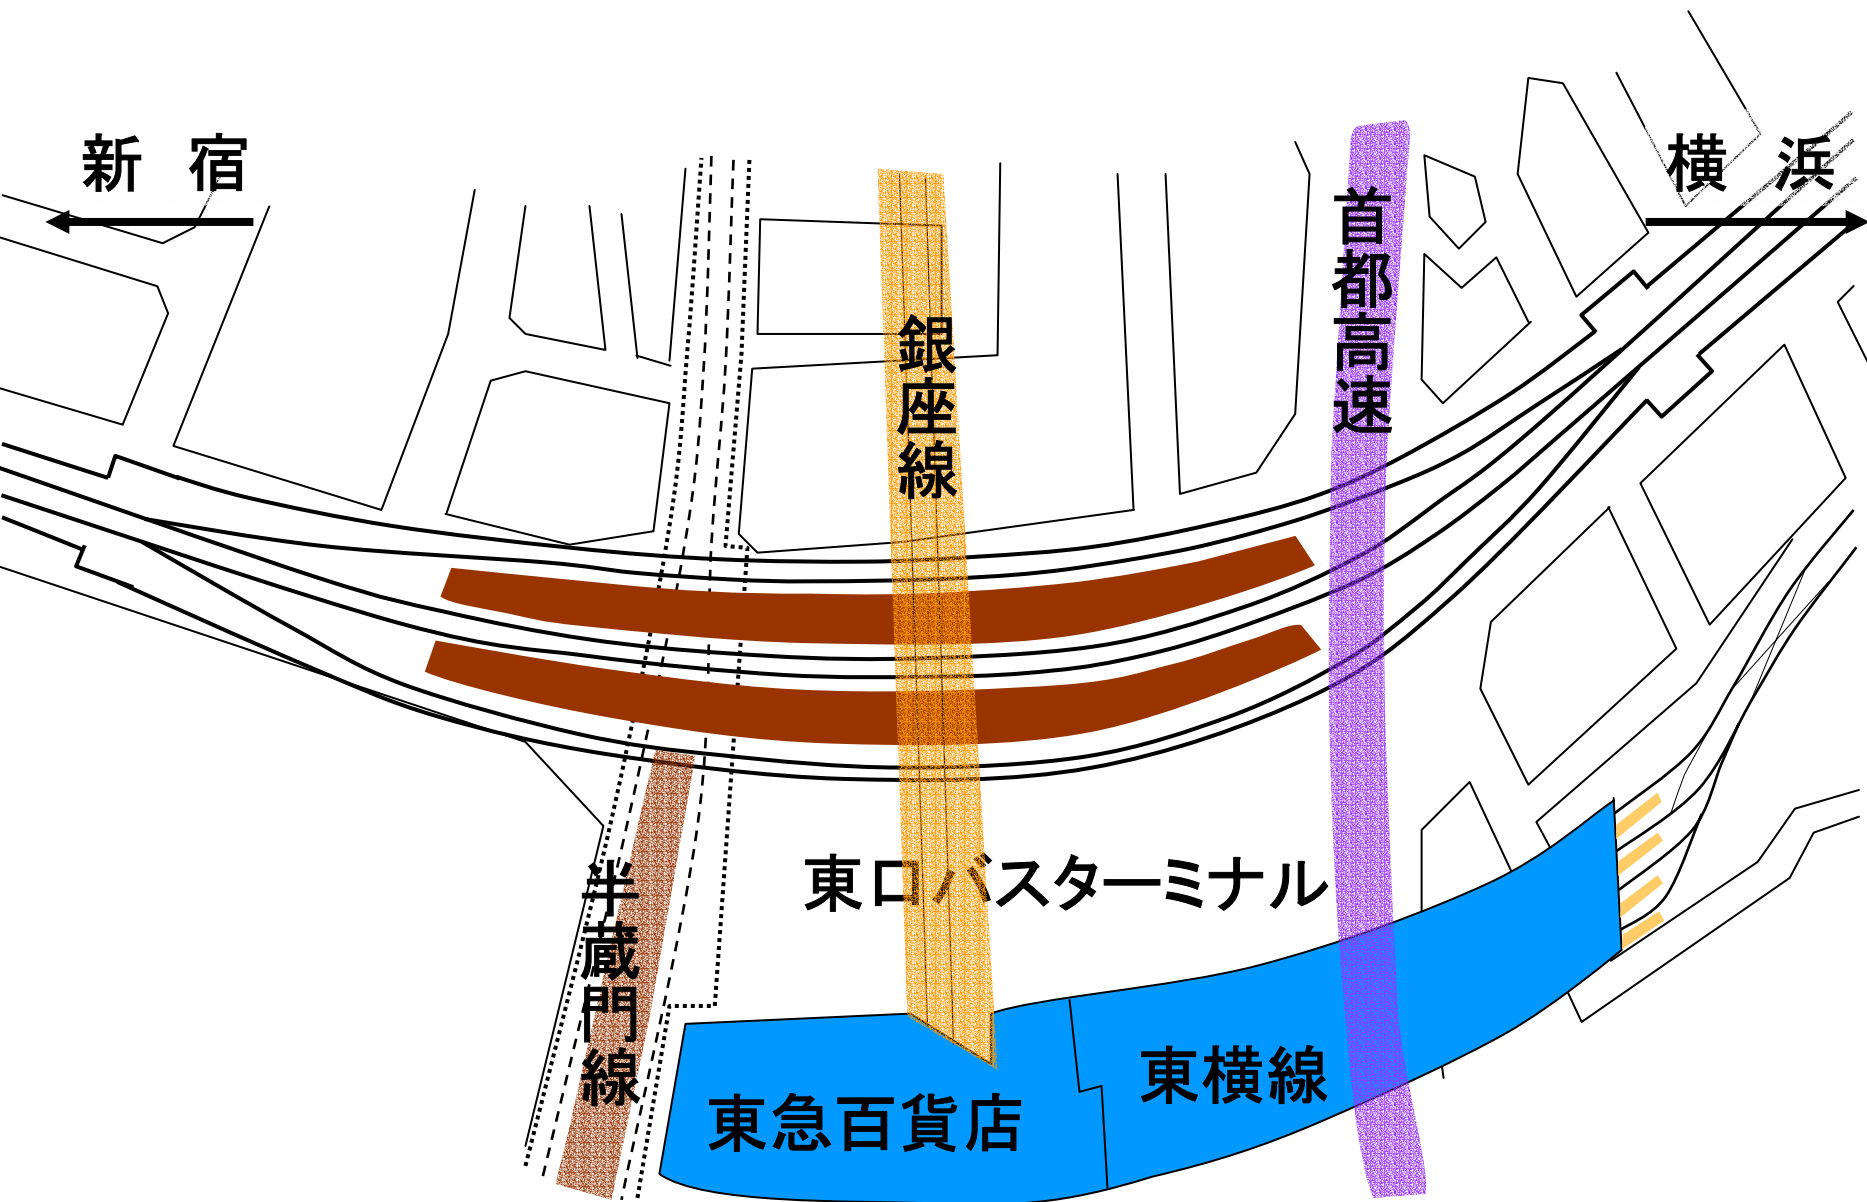

東横線 渋谷駅～代官山駅間地下化について

2002年 2月27日
投資家向け臨時説明会

東京急行電鉄株式会社

(9005)

<http://www.tokyu.co.jp/>

渋谷駅概要図 <平面図>

渋谷駅概要図 <断面図>

東急文化会館

明治通り

13号線建設概要図 (13号線の駅名は仮称)

< 平面図 >

< 縦断面図 >

※ 上記 < 平面図 > および < 縦断面図 > の地図部分につきましては、帝都高速度交通営団のご了解のもと、同社ホームページより転載いたしました。