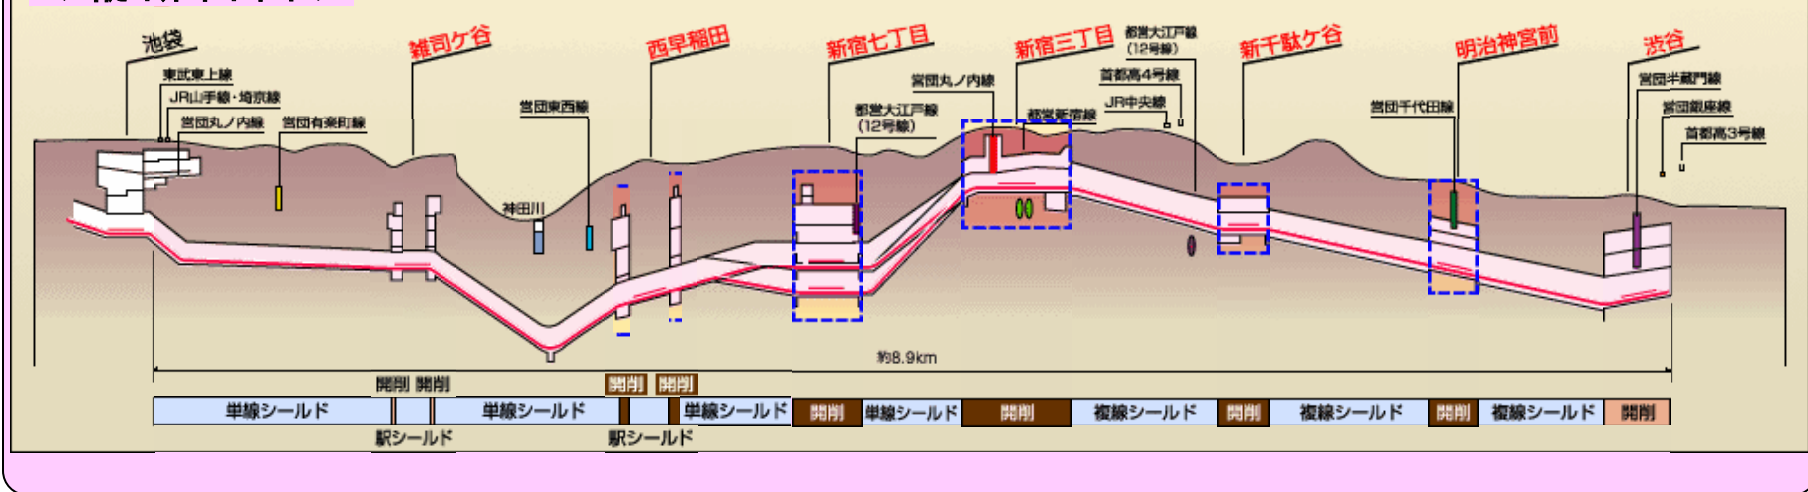

明治通り

13号線建設概要図 (13号線の駅名は仮称)

< 平面図 >

< 縦断面図 >

※ 上記 < 平面図 > および < 縦断面図 > の地図部分につきましては、帝都高速度交通営団のご了解のもと、同社ホームページより転載いたしました。